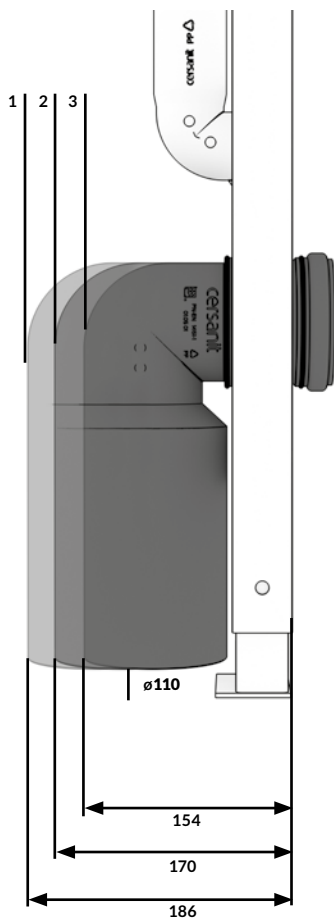

EN INSTRUCTIONS FOR ASSEMBLY AND USE

FR INSTALLATION ET UTILISATION - MODE

1.1

1.2

3

17 x2

3.1

17 x2

3.2

17 x2

4

5

 Ø12

 x4

6  13
x2

 13

 x4

8

1

2

3

1

2

11

2

3

1

2

3

<p>6l 3l</p>	<p>D</p>	<p>4</p>	<p>93 mm</p>
<p>CleanOn</p> <p>5l 3l</p>	<p>A</p>	<p>4</p>	<p>115 mm</p>

AQUA

cersanit