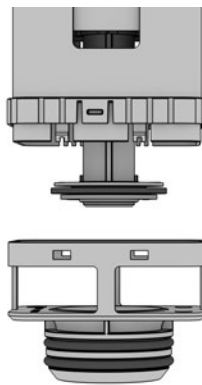

2

3

1

2

3

<p>6l 3l</p>	<p>D</p>	<p>4</p>	<p>93 mm</p>
<p>CleanOn</p> <p>5l 3l</p>	<p>A</p>	<p>4</p>	<p>115 mm</p>

AQUA

cersanit