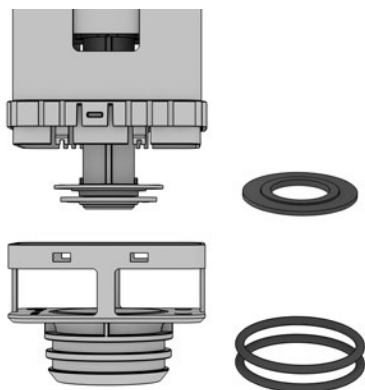

2

3

1

2

3

<p>6l 3l</p>	<p>D</p>	<p>4</p>	<p>93 mm</p>
<p>CleanOn</p> <p>5l 3l</p>	<p>A</p>	<p>4</p>	<p>115 mm</p>

AQUA

cersanit