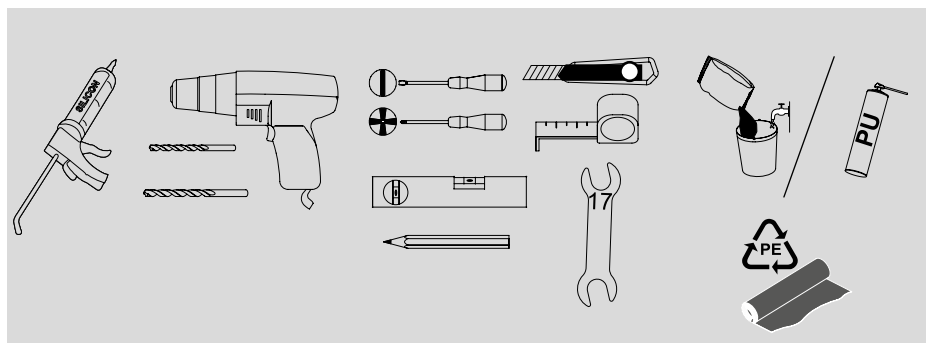

80X80X16 90X90X16	■	3	12	3	3	6	3	0*	0*	0**
	80X80X16 90X90X16	■	3	12	3	3	6	3	0*	0*	0**
TAKO	80X80X4 90X90X4	■	0*	0*	0*	0*	0*	0*	0*	0*	0**
	80X80X4 90X90X4	■	0*	0*	0*	0*	0*	0*	0*	0*	0**
	100X80X4 120X90X4	■	0*	0*	0*	0*	0*	0*	0*	0*	0**
TAKO SLIM	80X80X4 90X90X4	■	0*	0*	0*	0*	0*	0*	0*	0*	1
	80X80X4 90X90X4	■	0*	0*	0*	0*	0*	0*	0*	0*	1

PL

CZ

SK

EST

LT

LV

DE

RO

HU

UA

BY

RU

EN

FR