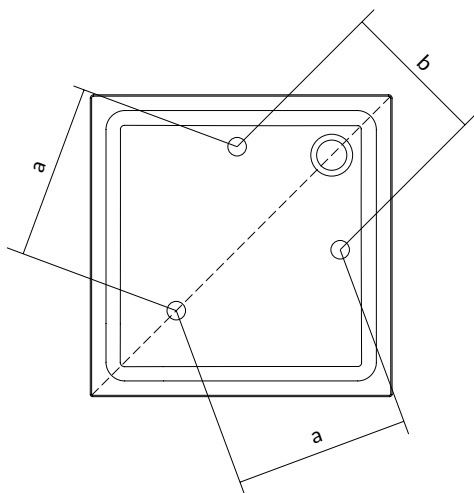

EN

\*Possibility to buy legs S907-003  
\*\*Showertraysiphon Ø90 TAKO S904-006

FR

\*Possibilité d'acheter des jambes S907-003  
\*\*Siphon pour receveur de douche Ø90 TAKO S904-006

# 1. | TAKO

	mm	
	a	b
80 x 80 x 16	350	260
90 x 90 x 16	450	375
80 x 80 x 16	420	300
90 x 90 x 16	495	300