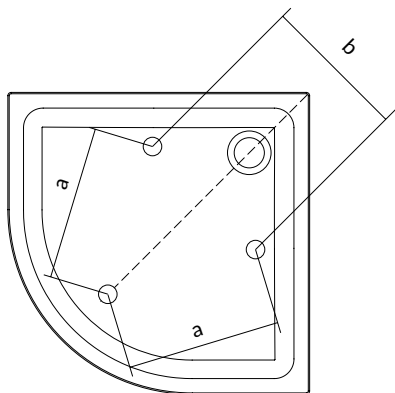

EN

\*Possibility to buy legs S907-003  
\*\*Showertraysiphon Ø90 TAKO S904-006

FR

\*Possibilité d'acheter des jambes S907-003  
\*\*Siphon pour receveur de douche Ø90 TAKO S904-006

# 1. | TAKO

	mm	
	a	b
80 x 80 x 16	350	260
90 x 90 x 16	450	375
80 x 80 x 16	420	300
90 x 90 x 16	495	300