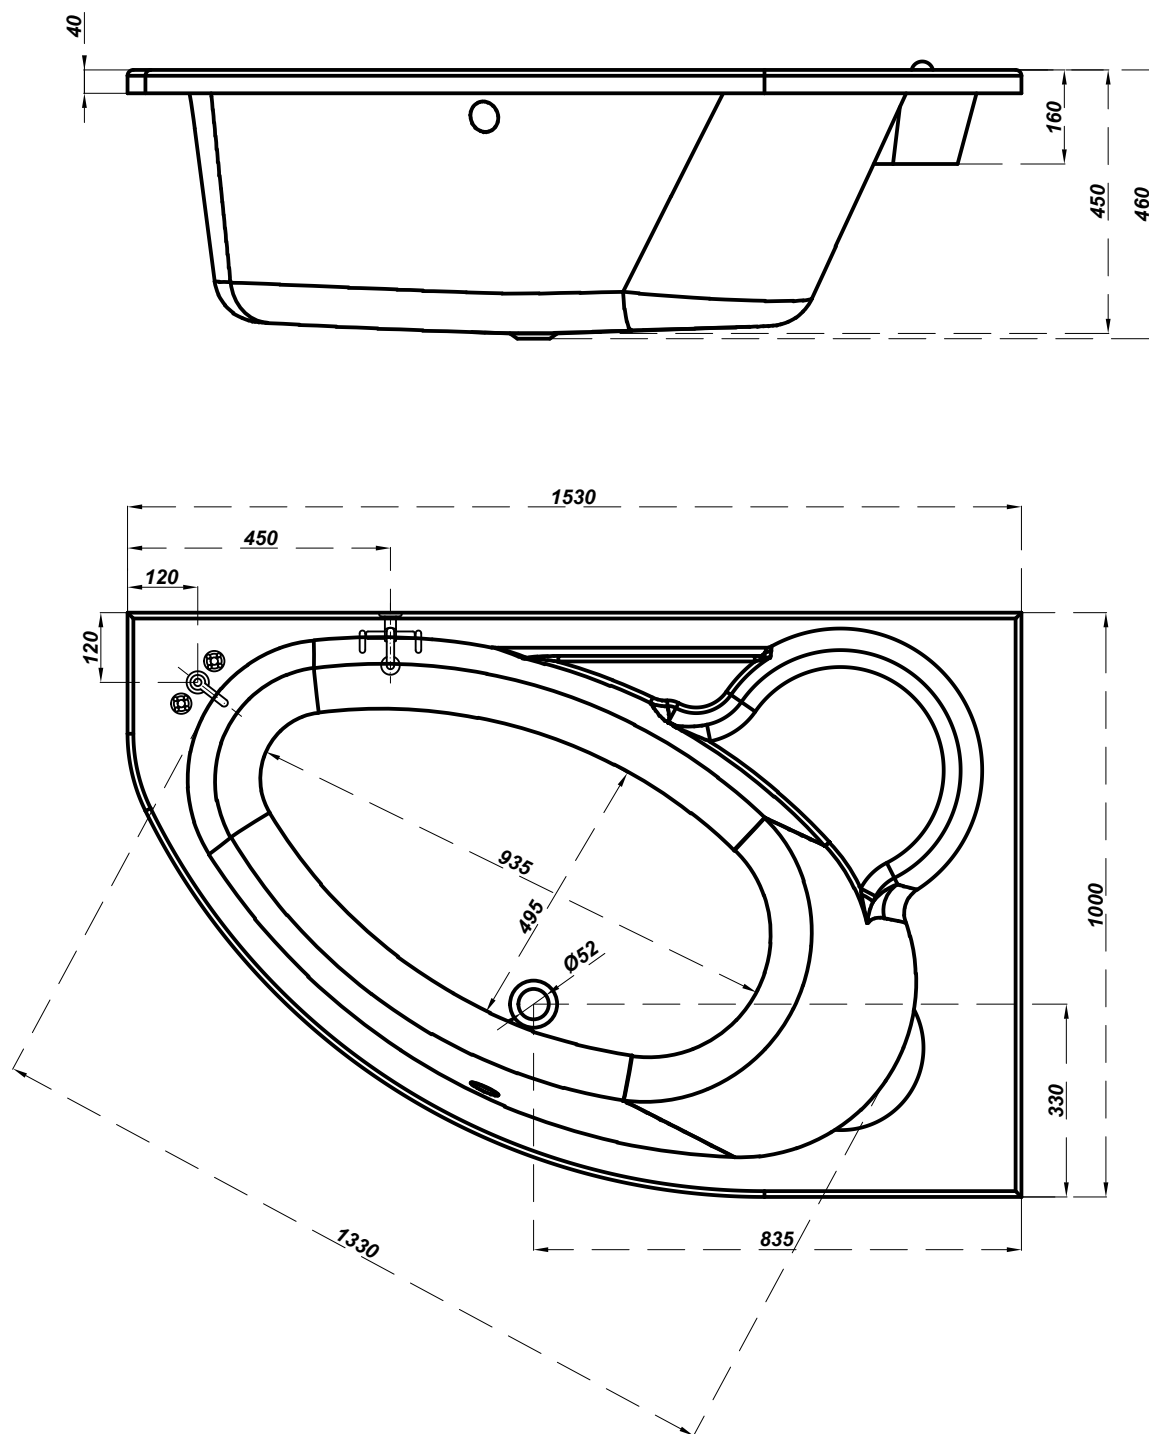

cersanit

Bathtub asymmetric KALIOPE RIGHT 153x100

PROPOZYCJA UMIEJSCOWANIA BATERII

-  - bateria ścienna
-  - bateria wannowa stojąca