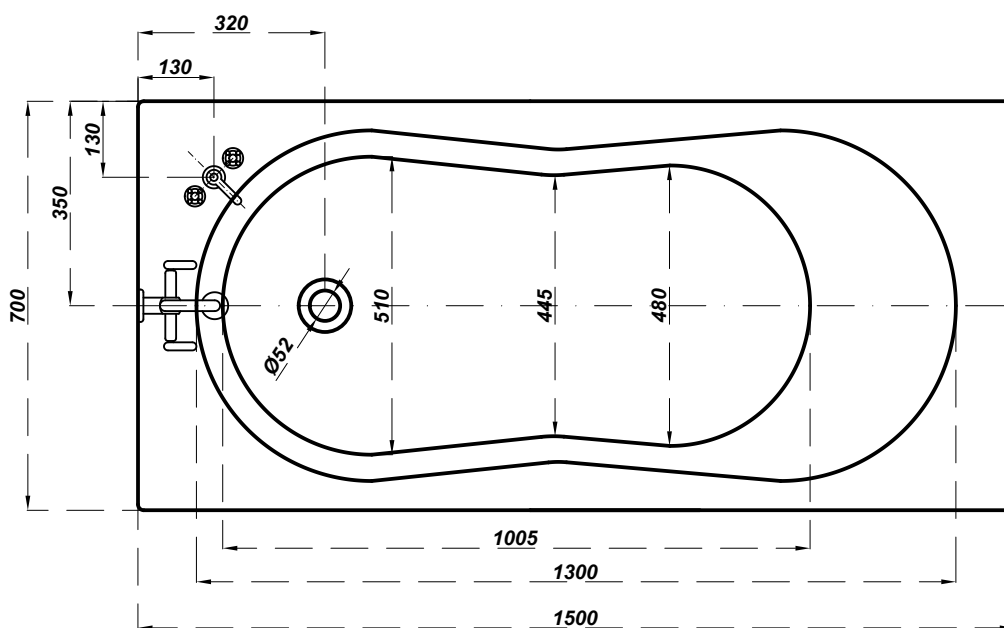

cersanit

Bathtub rectangular NIKE 150x70

PROPOZYCJA UMIEJSCOWANIA BATERII

- bateria ścienna

- bateria wannowa stojąca