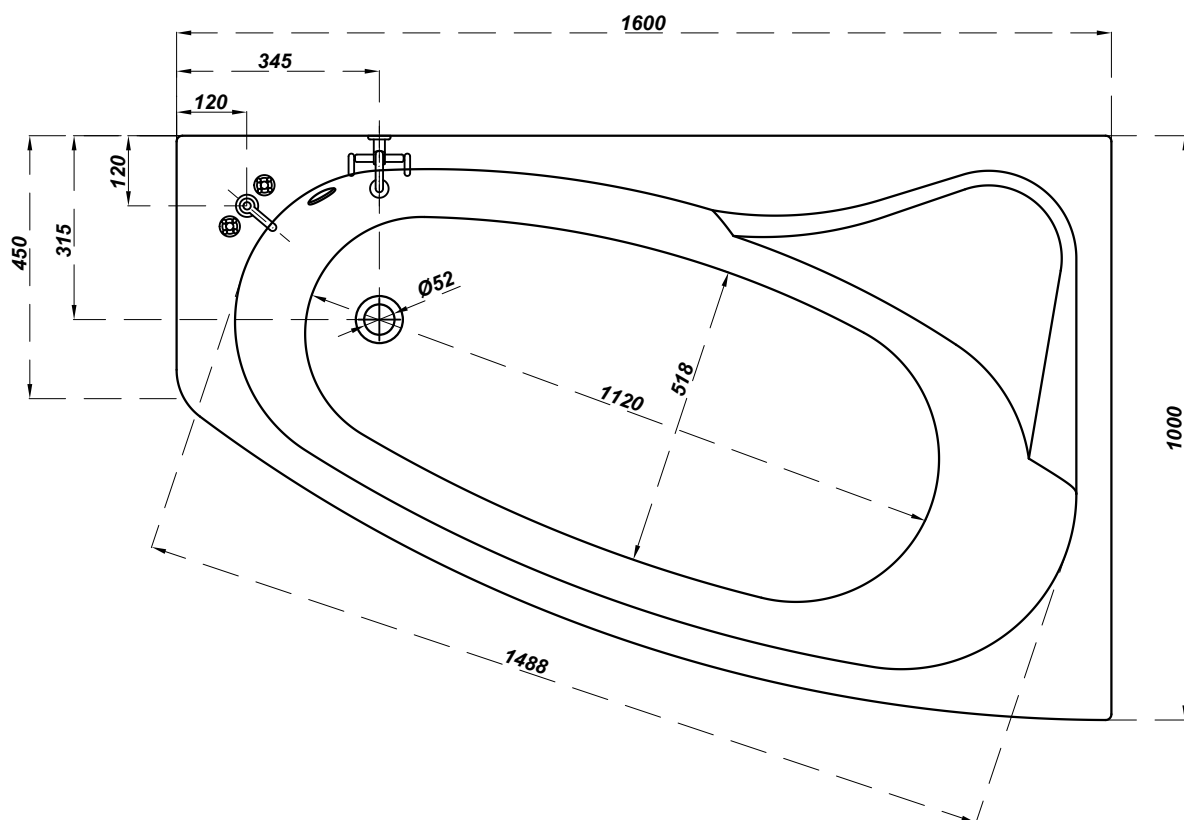

cersanit

Bathtub asymmetric SICILIA RIGHT 160x100

PROPOZYCJA UMIEJSCOWANIA BATERII

- bateria ścienna

- bateria wannowa stojąca