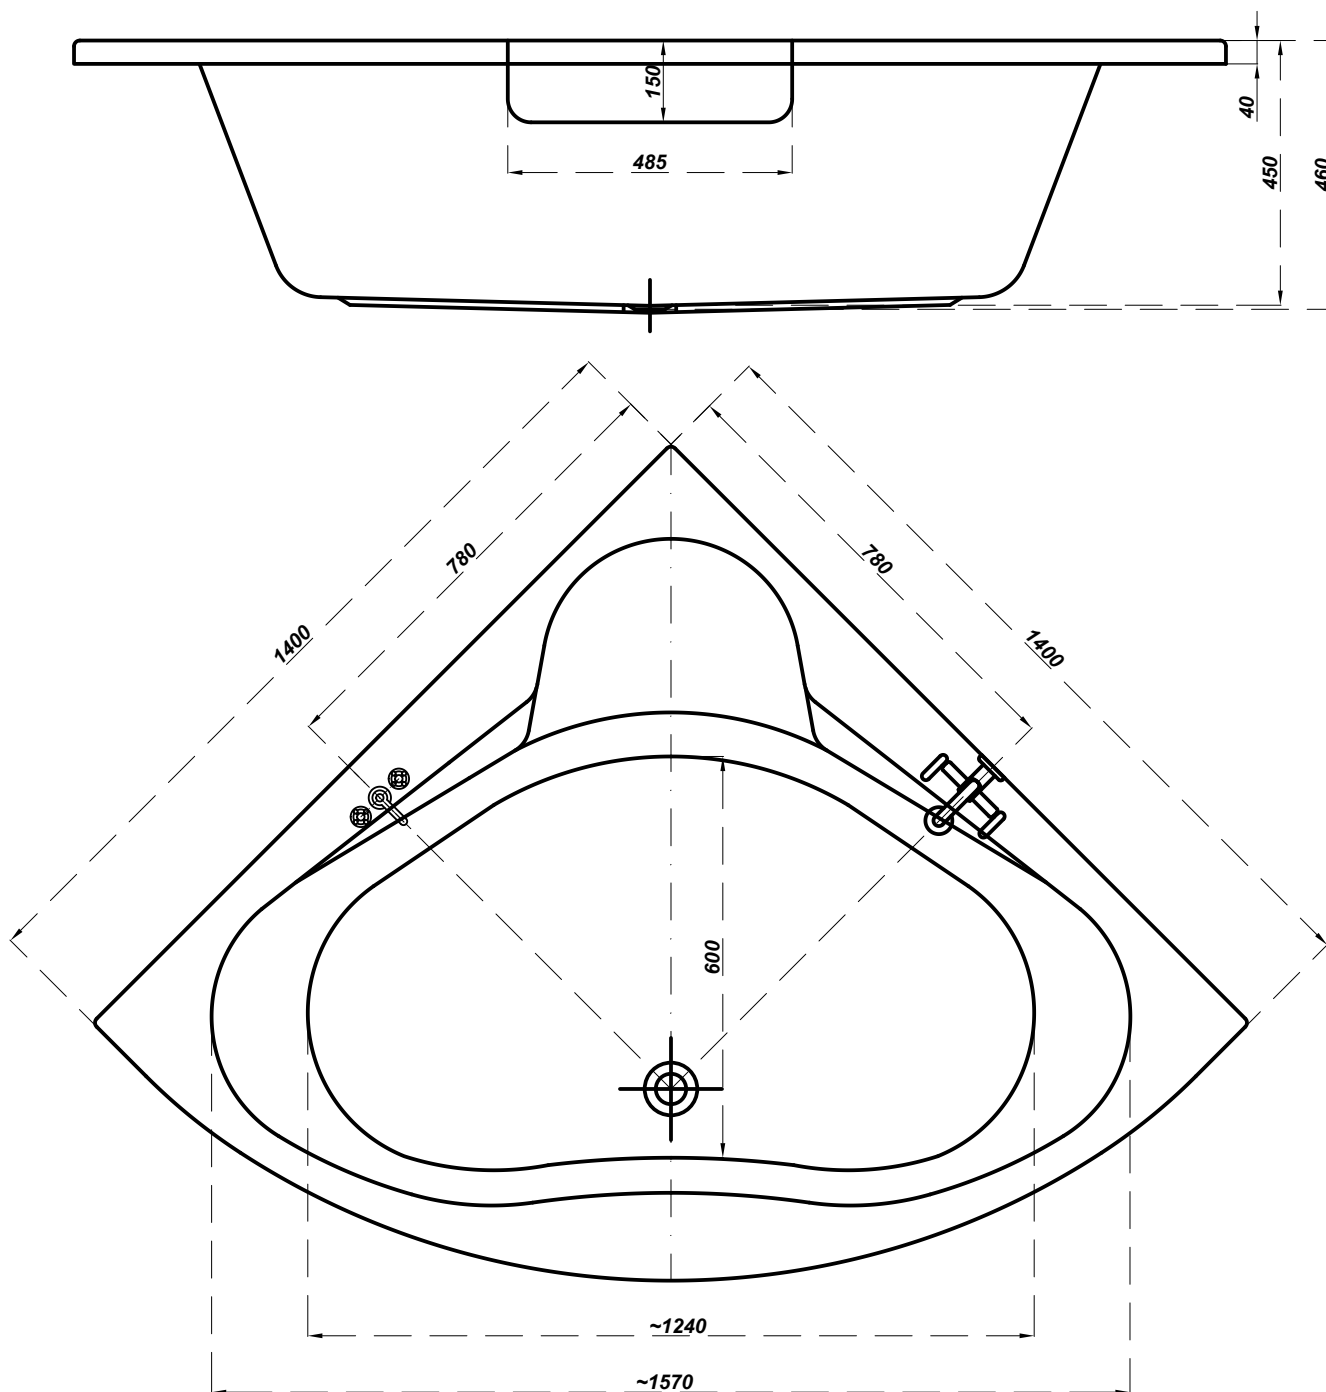

# cersanit Bath tub asymmetric VENUS 140x140

## PROPOZYCJA UMIEJSCOWANIA BATERII

- bateria ścienna

- bateria wannowa stojąca