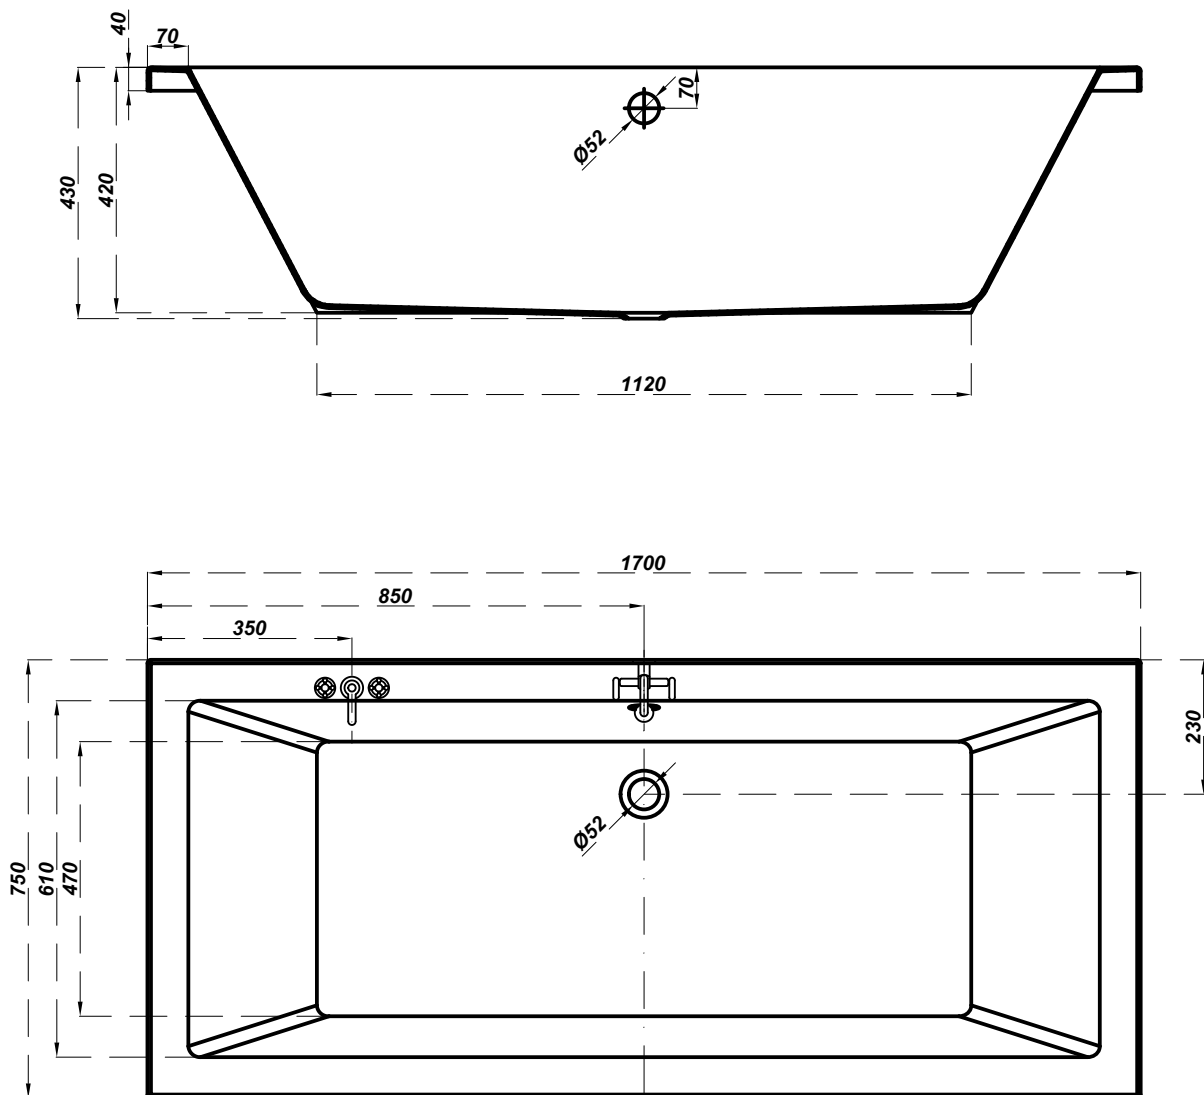

cersanit

Bathtub rectangular INTRO 170x75

PROPOZYCJA UMIEJSCOWANIA BATERII

-  - bateria ścienna
-  - bateria wannowa stojąca