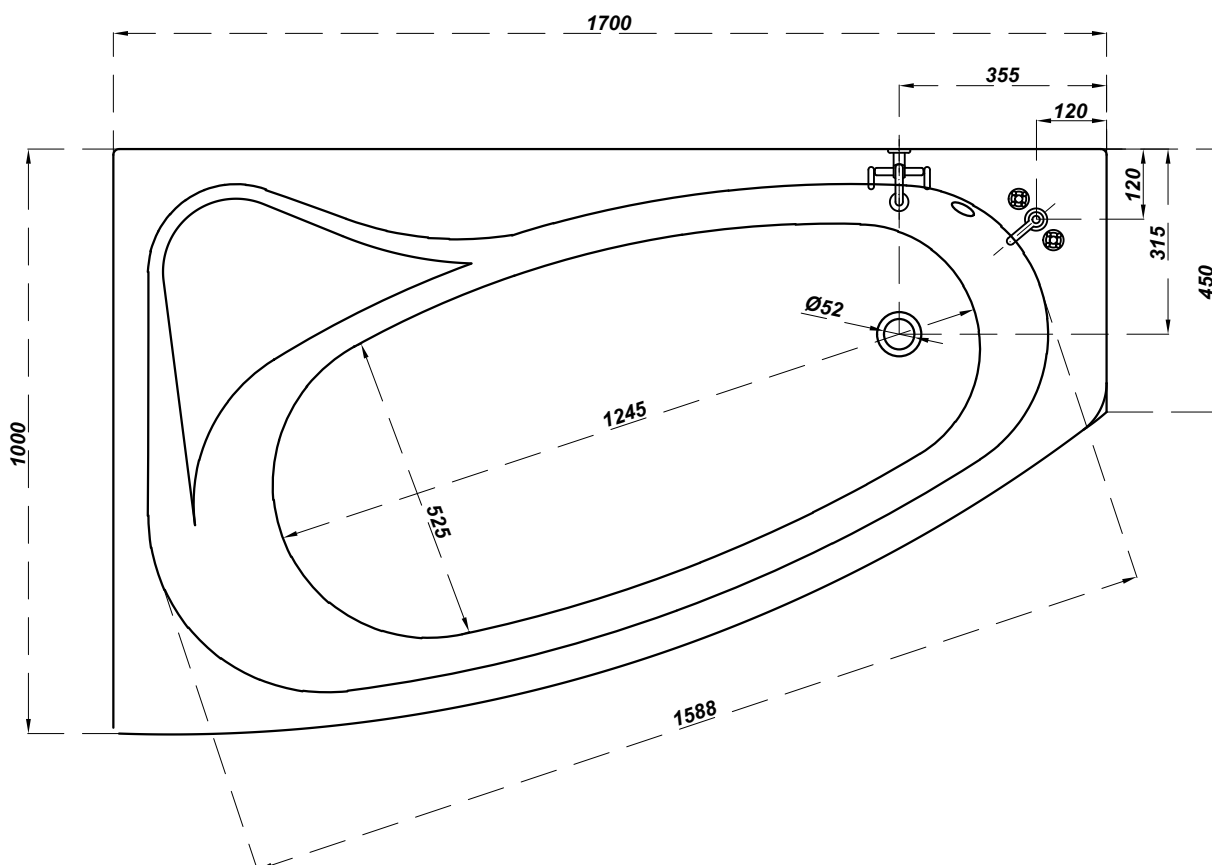

## Bathtub asymmetric SICILIA LEFT 170x100

### PROPOZYCJA UMIEJSCOWANIA BATERII

- bateria ścienna

- bateria wannowa stojąca