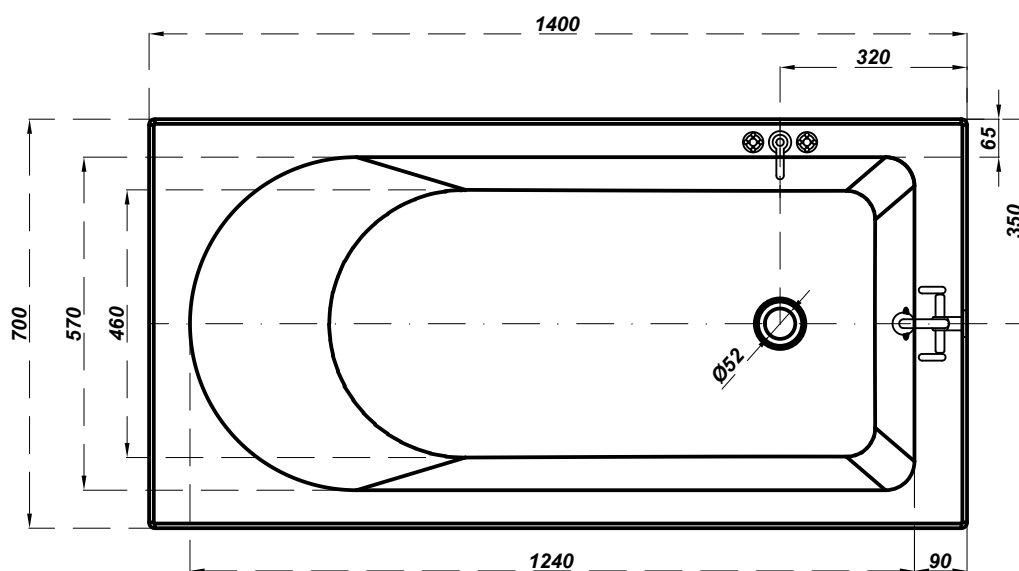

cersanit

Bathtub rectangular FLAVIA 140x70

PROPOZYCJA UMIEJSCOWANIA BATERII

- bateria ścienna

- bateria wannowa stojąca