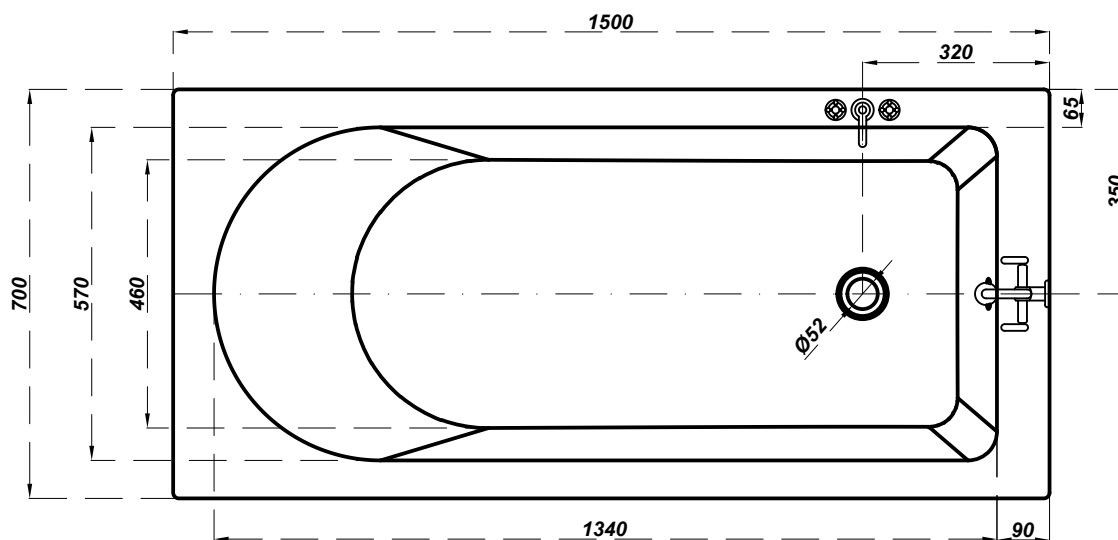

cersanit

Bathtub rectangular FLAVIA 150x70

PROPOZYCJA UMIEJSCOWANIA BATERII

- bateria ścienna

- bateria wannowa stojąca