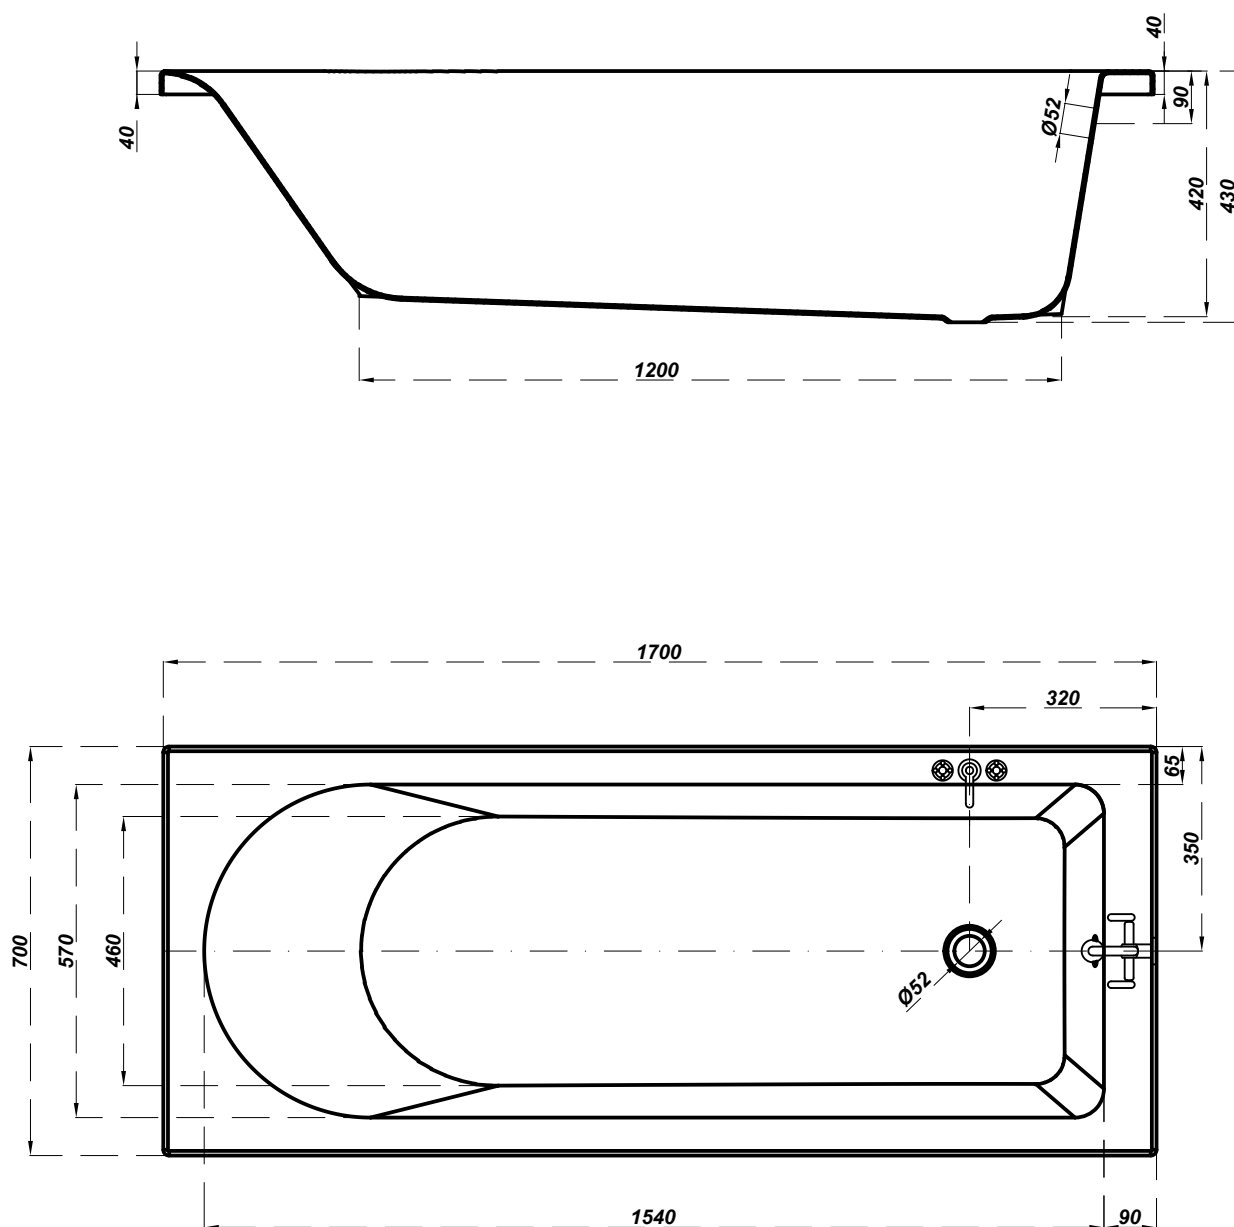

cersanit

Bathtub rectangular FLAVIA 170x70

PROPOZYCJA UMIEJSCOWANIA BATERII

- bateria ścienna

- bateria wannowa stojąca