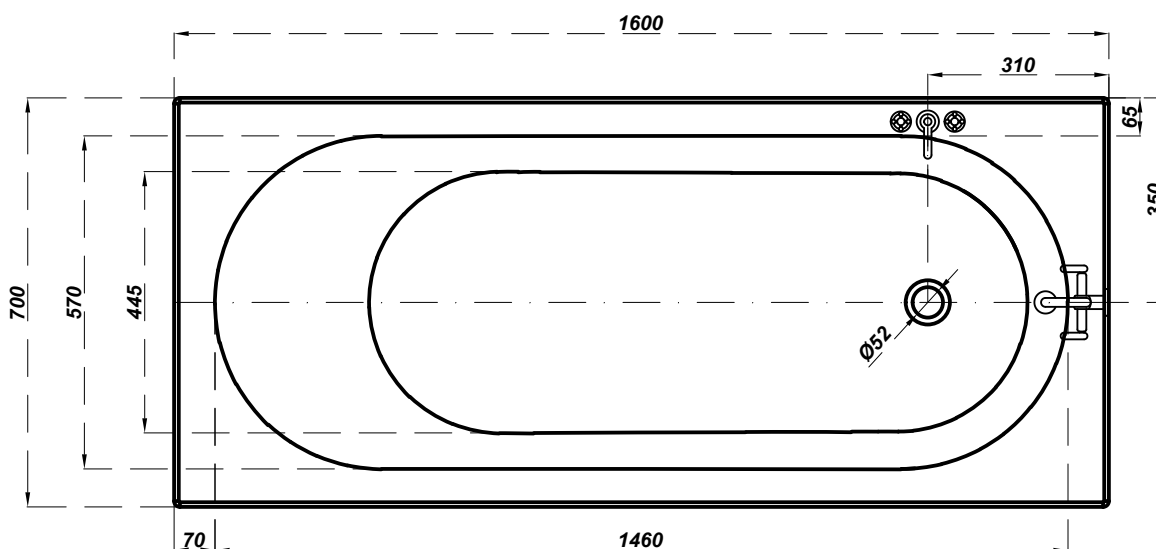

cersanit

Bathtub rectangular Octavia 160x70

PROPOZYCJA UMIEJSCOWANIA BATERII

- bateria ścienna

- bateria wannowa stojąca