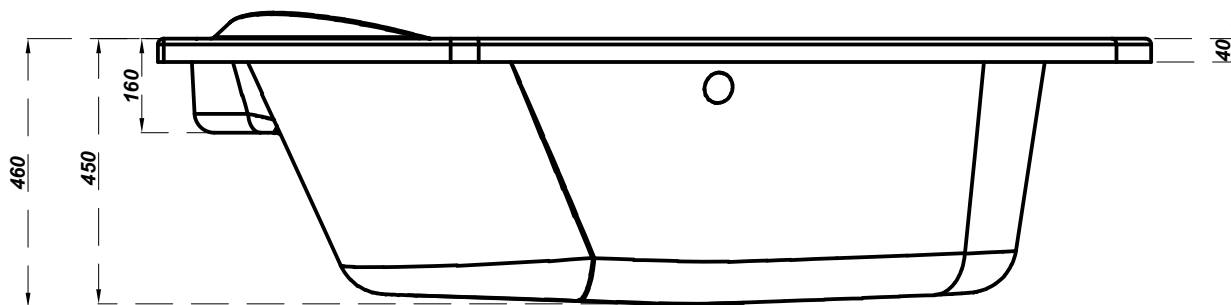

cersanit

Bathtub asymmetric KALIOPE LEFT 170x110

PROPOZYCJA UMIEJSCOWANIA BATERII

- bateria ścienna

- bateria wannowa stojąca