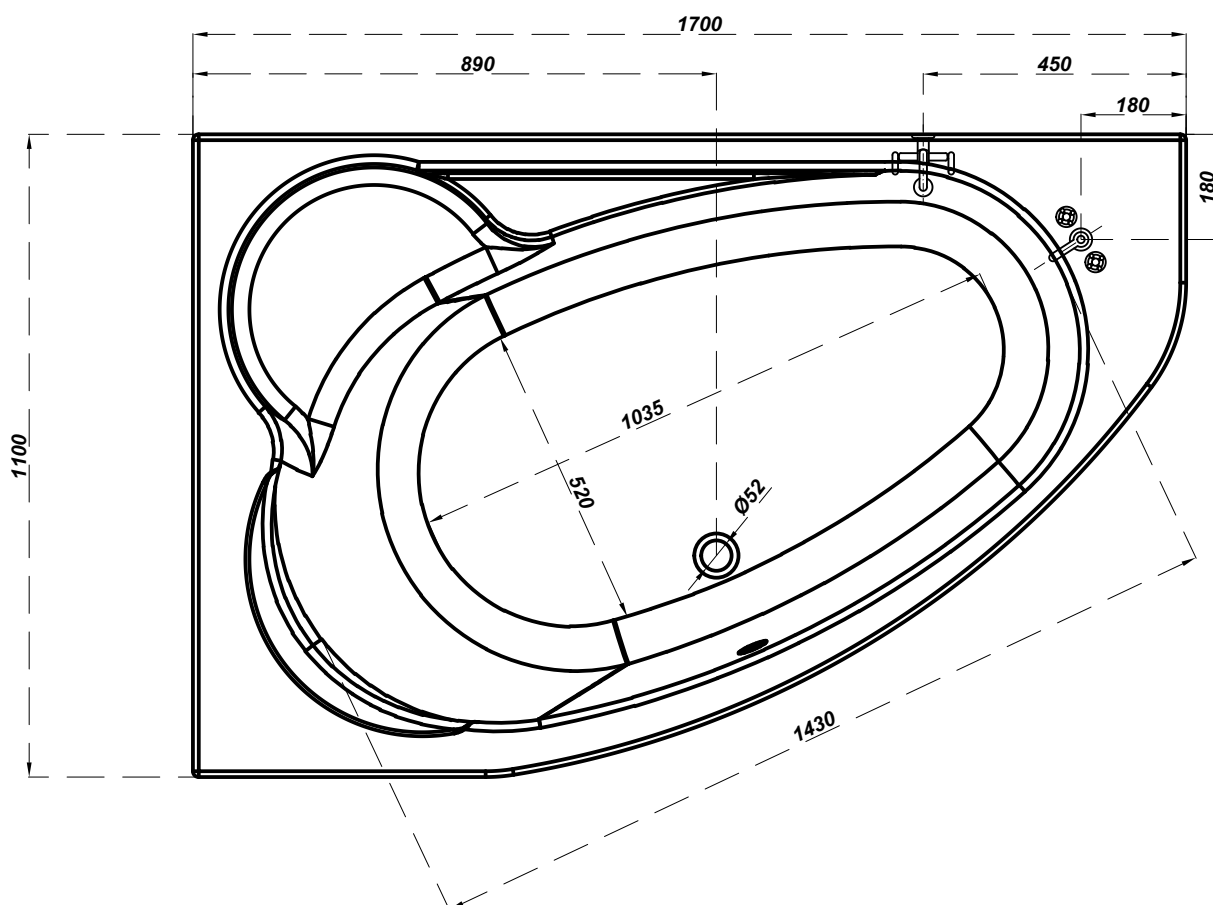

cersanit

Bathtub asymmetric KALIOPE LEFT 170x110

PROPOZYCJA UMIEJSCOWANIA BATERII

- bateria ścienna

- bateria wannowa stojąca