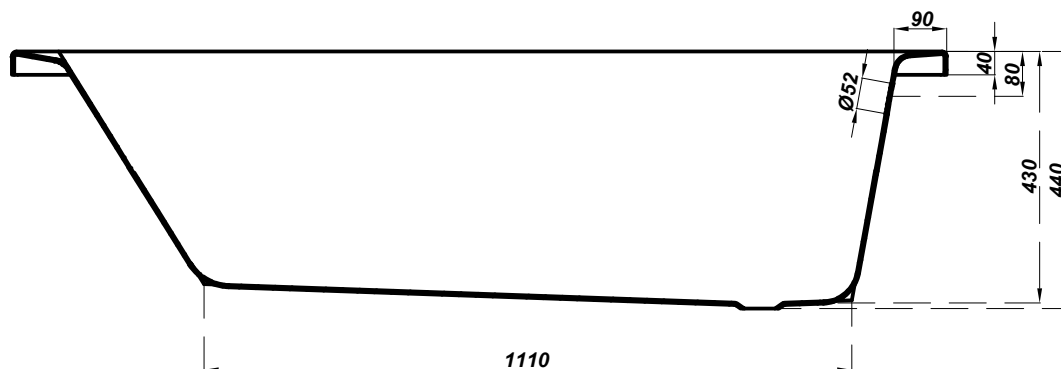

cersanit

Bathtub rectangular KORAT 160x70

PROPOZYCJA UMIEJSCOWANIA BATERII

- bateria ścienna

- bateria wannowa stojąca