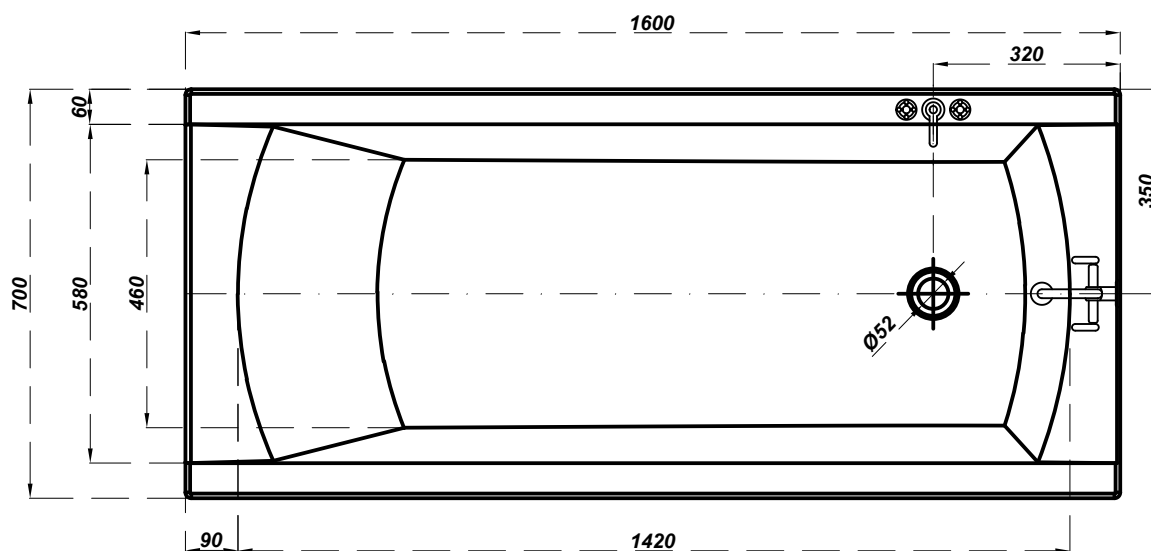

cersanit

Bathtub rectangular KORAT 160x70

PROPOZYCJA UMIEJSCOWANIA BATERII

- bateria ścienna

- bateria wannowa stojąca