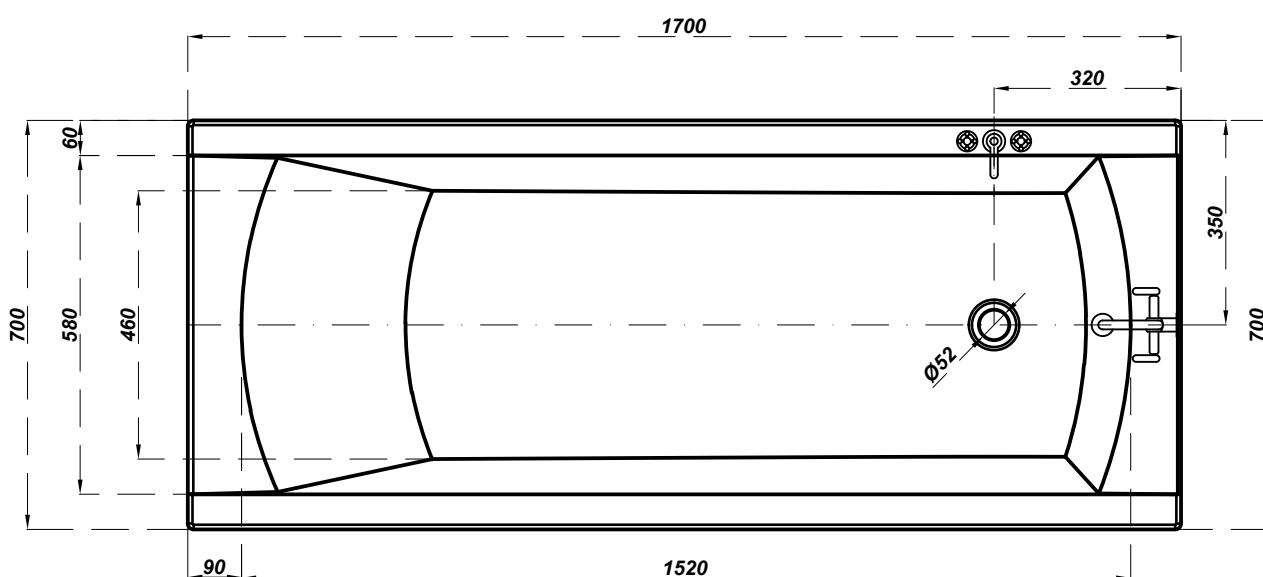

## Bathtub rectangular KORAT 170x70