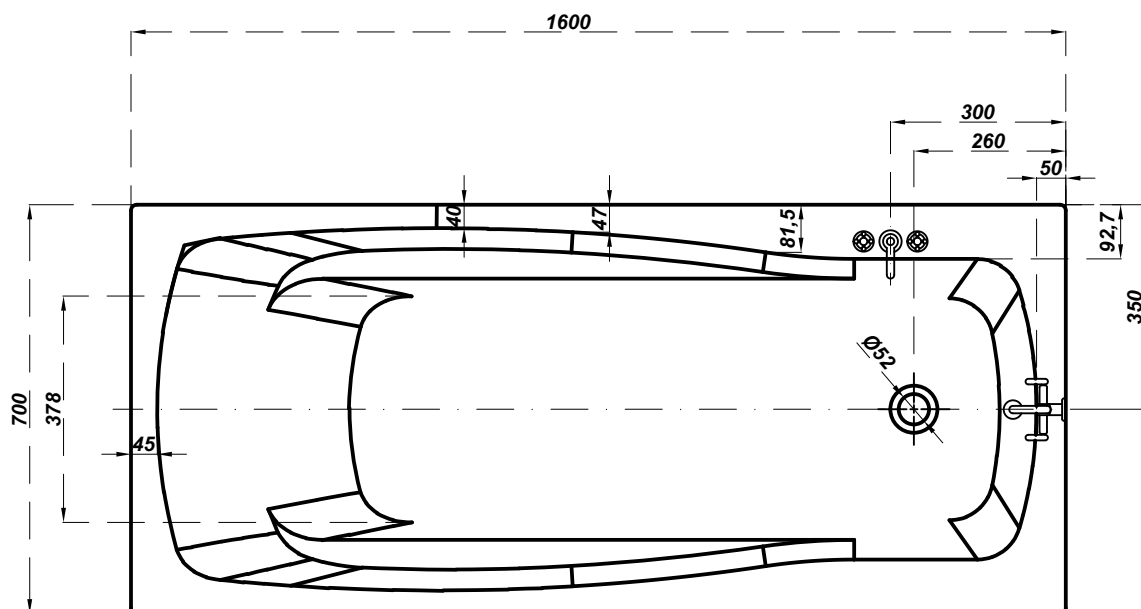

cersanit

Bathtub rectangular LANA 160x70

PROPOZYCJA UMIEJSCOWANIA BATERII

- bateria ścienna

- bateria wannowa stojąca