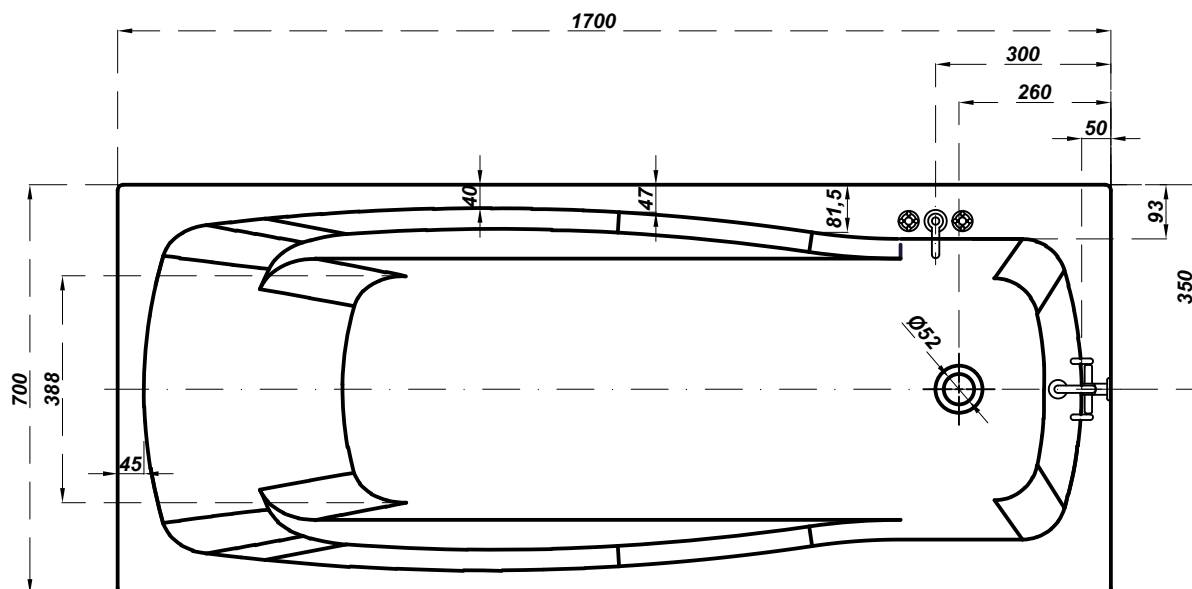

cersanit

Bathtub rectangular LANA 170x70

PROPOZYCJA UMIEJSCOWANIA BATERII

- bateria ścienna

- bateria wannowa stojąca