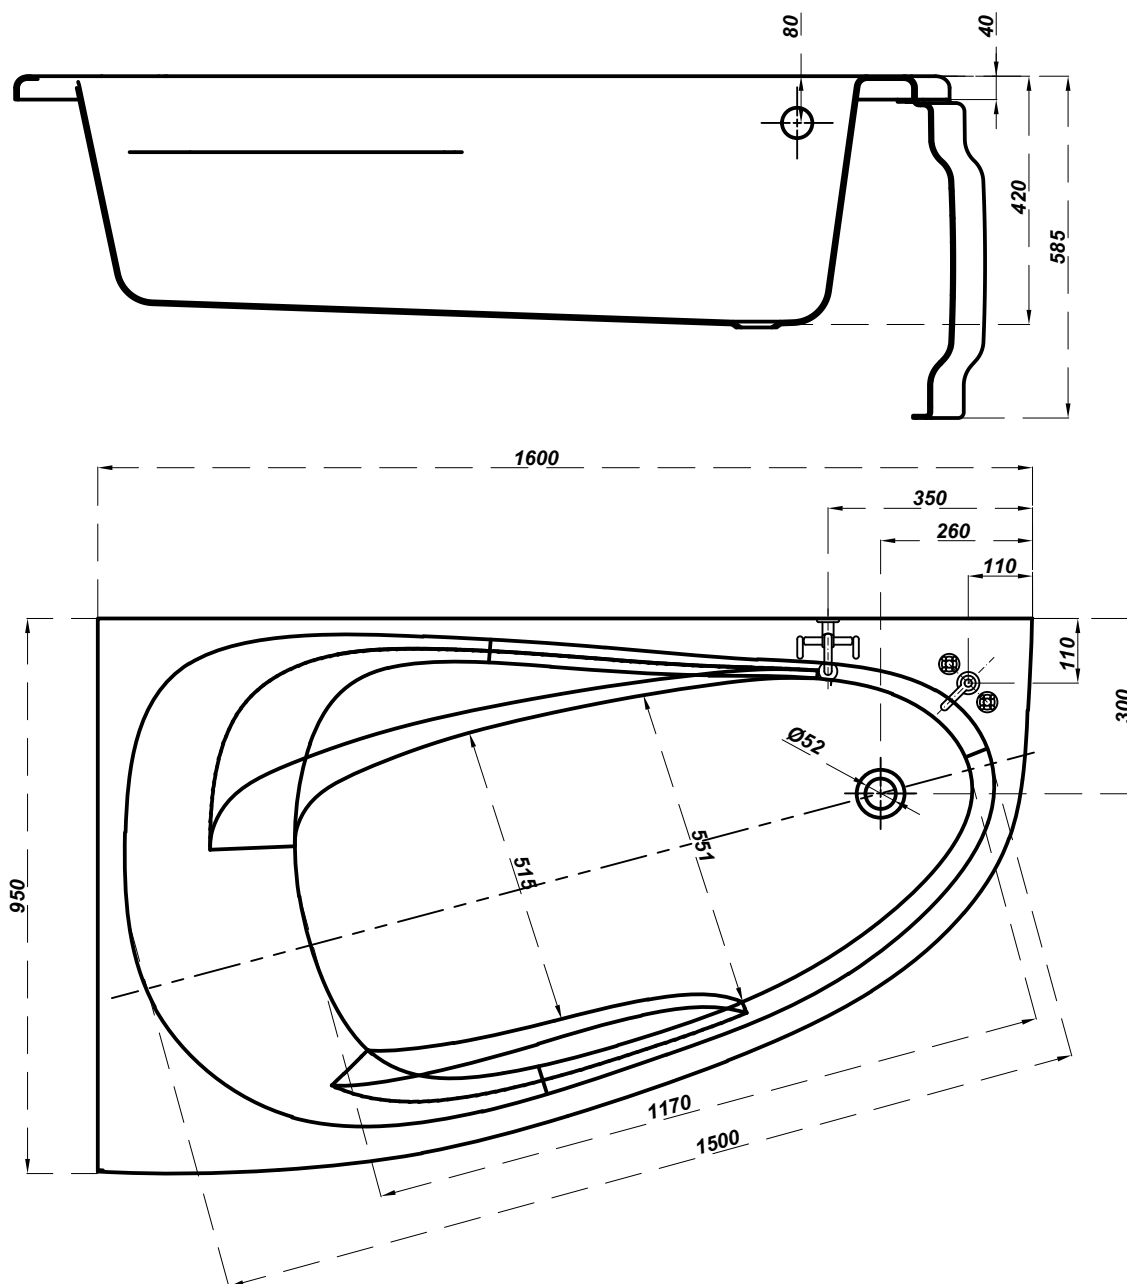

cersanit

Bathtub asymmetric JOANNA NEW LEFT 160x95

PROPOZYCJA UMIEJSCOWANIA BATERII

- bateria ścienna

- bateria wannowa stojąca