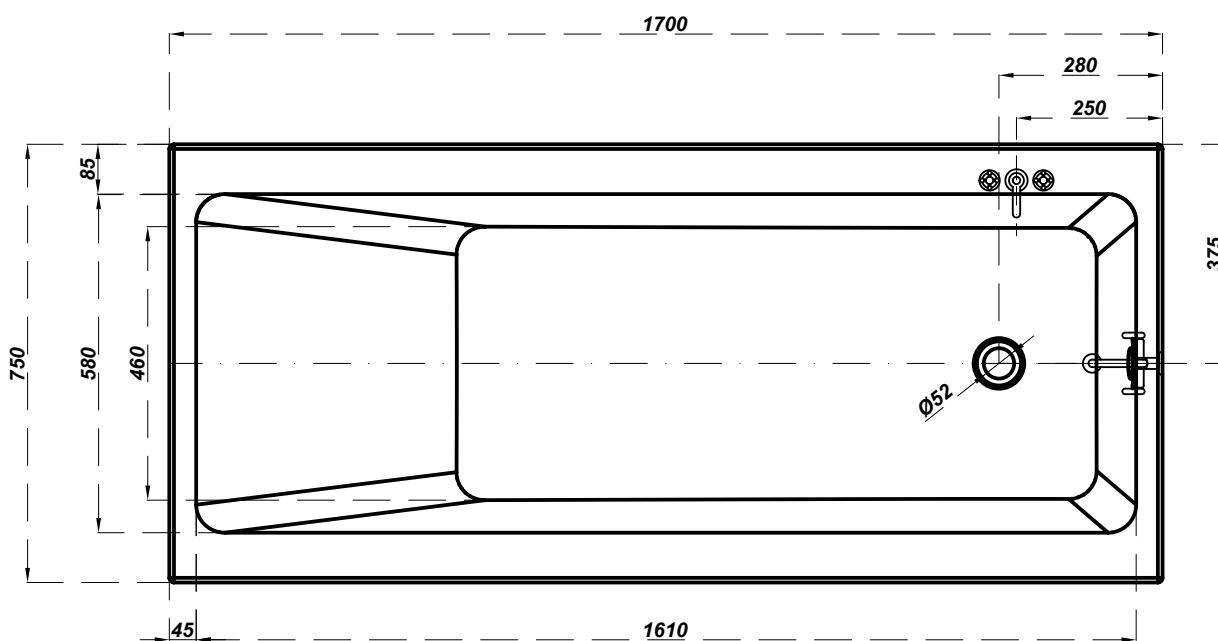

cersanit

Bathtub rectangular CREA 170x75

PROPOZYCJA UMIEJSCOWANIA BATERII

- bateria ścienna

- bateria wannowa stojąca